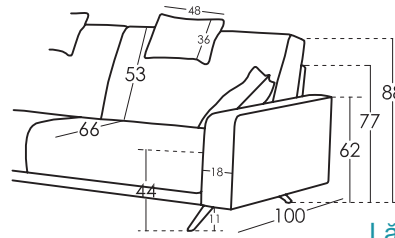

BOSTON

DATE TEHNICE | RV001 | RU

fama

Măsurii

Lățime:	-cm
Înălțime:	88cm
Adâncime:	100cm
Înălțimea scaunului:	44cm
Înălțimea cotierei:	62cm
Înălțimea spătarului:	53cm
Spate deschis:	-cm

Date tehnice

Cadru:	Lemn de pin și carton
Suspensie scaun:	N.E.A.
Suspensie spătar:	Lemn de pin și scândură
Duritatea scaunului:	Duritate medie la atingere
Scaun:	Poliuretan 35 kg + vâsco-elastic
Spătar:	Fibră de mătase + poliuretan 30kg
Pernele libere:	100% Fibersilk fibre
Huse detașabile:	Scaun, spătar și perne

Garanție

Cadru și suspensie: pe viață
Mecanismul canapelei extensibile: 5 ani
Restul canapelei: 3 ani*
*6 luni de prelungire, activând-o pe web.

Ambalare

Compus din plastic învelit în folie retractabilă și protecții de protecție pentru colțuri.
Ambalajul a fost creat în același timp cu designul, optimizându-l astfel încât să fie ușor de transportat și să ocupe cât mai puțin spațiu posibil, evitând utilizarea inutilă a materialelor de ambalare.